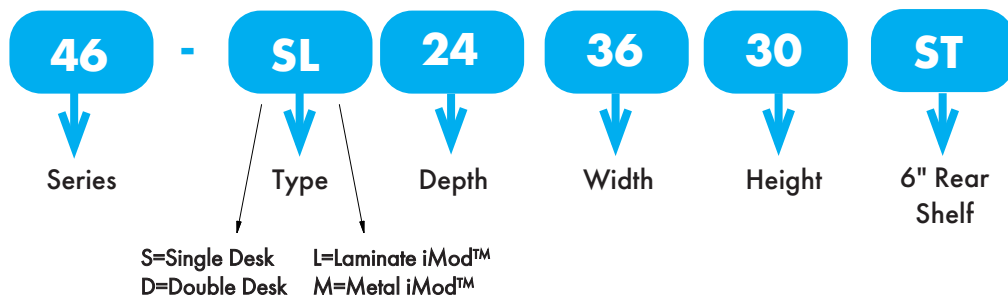

## Split-Top 6" Rear Shelf

800-730-6682  
novadesk.com

ADA Compliant

### Model Number Structure

### Dimensions